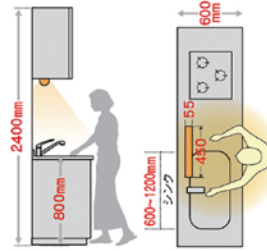

小形シンクなどに コンパクトな流し元灯※1