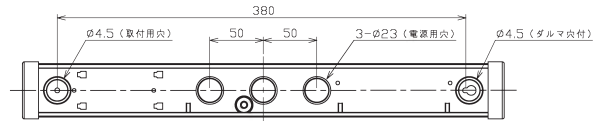

### 小形シンクなどに コンパクトな流し元灯※1

前モデルとの比較

新商品

形名	LEDB87003N-LS※	LEDB87005N-LS
器具光束 (lm)	930	1050 <b>80lmUP</b>
固有エネルギー消費効率 (lm/W)	100.0	120.6 <b>20lm/WUP</b>
Ra	83	95 <b>高演色</b>

※2023年9月在庫限り

蛍光灯器具 15W クラス同等のコンパクトサイズで  
明るさは蛍光灯器具 20Wクラスの流し元灯です。

### リフォームしやすい (電源入線穴は3箇所)

電源入線穴が3箇所から選べるので、既存器具の配線位置に影響されにくく、器具の設置位置が調整しやすくなります。

■仕様表

明るさの目安	スイッチタイプ	設置場所	詳細	形名	希望小売価格 (税別)	消費電力 (W)	器具光束 (lm)	固有エネルギー消費効率 (lm/W)	入力電流 (mA)	相関色温度 (K)	平均演色評価数 Ra	寸法 (mm)			質量 (kg)
												幅	高	出	
蛍光灯器具 20W クラス	レバースイッチ	棚下・壁面兼用	コンセント付き (容量 1000W まで)	LEDB87005N-LS	14,000	8.7	1050	120.6	155	5000	95	450	55	77	0.5
	プルスイッチ			LEDB87006N-LS	15,000							490	55	77	